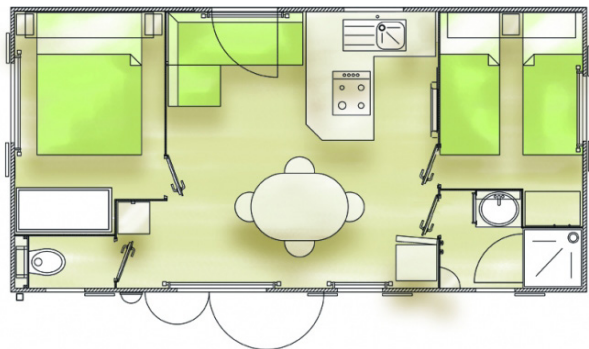

## 2 chambres - 1 Sdb

Location

2 versions  
selon dispos

Les

- 2 chambres
- TV TNT
- Terrasse couverte 12m<sup>2</sup>
- Lave-vaisselle

Catégorie: Mobile Home

WiFi: en option (supplément)

- Superficie totale (en m<sup>2</sup>): 30 + 12
- Chambres séparées: 2

- Animaux acceptés
- Salle(s) de bain: 1

- Banquette 1 pers. dans le salon
- WC: 1

Chambre 1  
Lit double  
140x190

Chambre 2  
3x lits simples  
2x 80x190  
1x 70x160