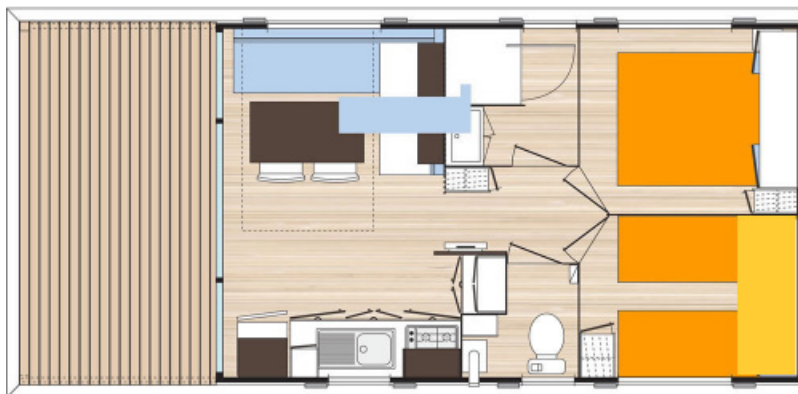

#2

MH4-22-2CH

2 chambres - 1 Sdb

Location

22 m²
2 ch.
1 Sdb

Les

- Terrasse couverte
- 2 chambres
- TV TNT
- modèle compact à l'intérieur

Catégorie: Mobile Home

WiFi: en option (supplément)

- Superficie totale (en m²): 22 + 8
- Chambres séparées: 2

- Animaux acceptés
- Salle(s) de bain: 1

- WC: 1

Chambre 1
Lit double
140x190

Chambre 2
2x lits simples
80x190

Cuisine & Salon